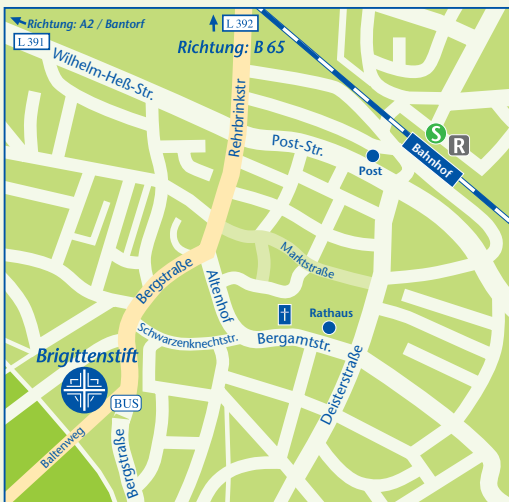

So kommen Sie zu uns

Das Brigittenstift Altenzentrum befindet sich im Baltenweg 3 in Barsinghausen. Der Bahnhof wird im halbstündlichen Takt aus Hannover angefahren. Der Stadtbus 501 hält direkt am Baltenweg.